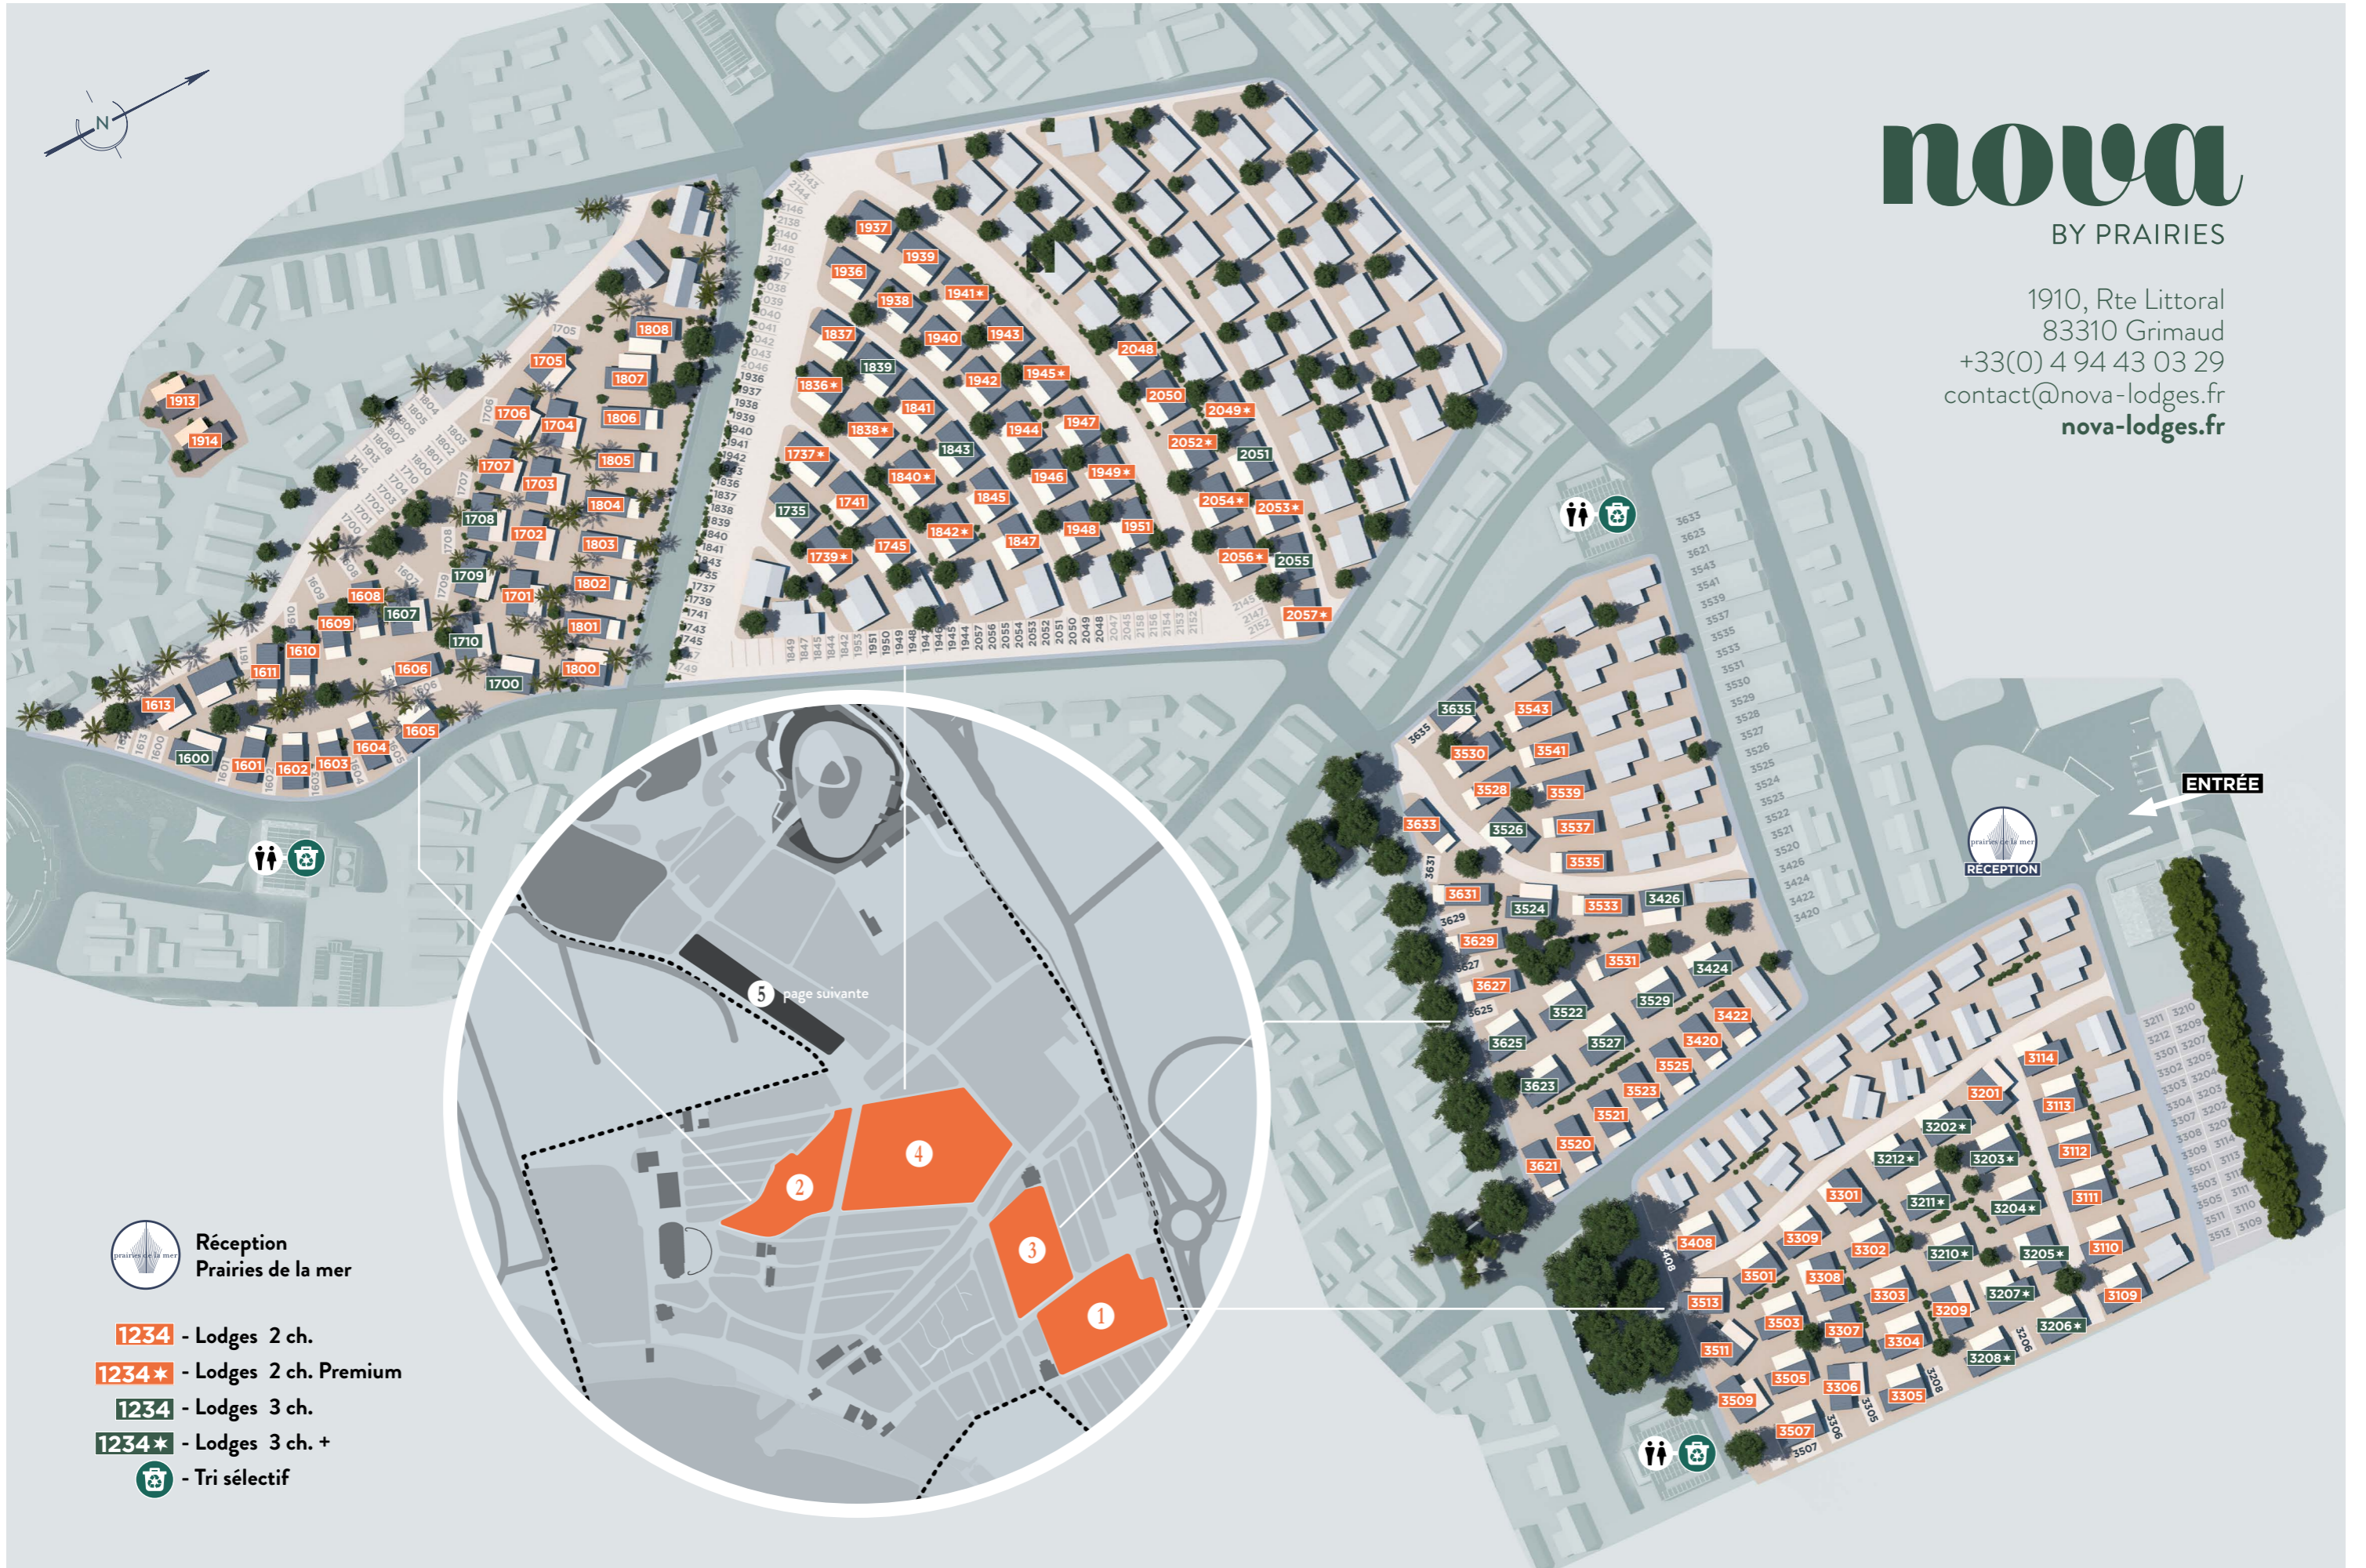

RESTAURANTS & BARS

- | | |
|-------------------|------------------|
| 12 Le Sun | 16 Pic Nic |
| 13 Les Baigneuses | 17 Long Bar |
| 14 Tangerine | 18 Le Petit Bain |
| 15 Canopy | |

nova

BY PRAIRIES

1910, Rte Littoral
83310 Grimaud
+33(0) 4 94 43 03 29
contact@nova-lodges.fr
nova-lodges.fr

1234 * - Lodges 2 ch. Premium

1234 * - Lodges 3 ch. +

 - Tri sélectif